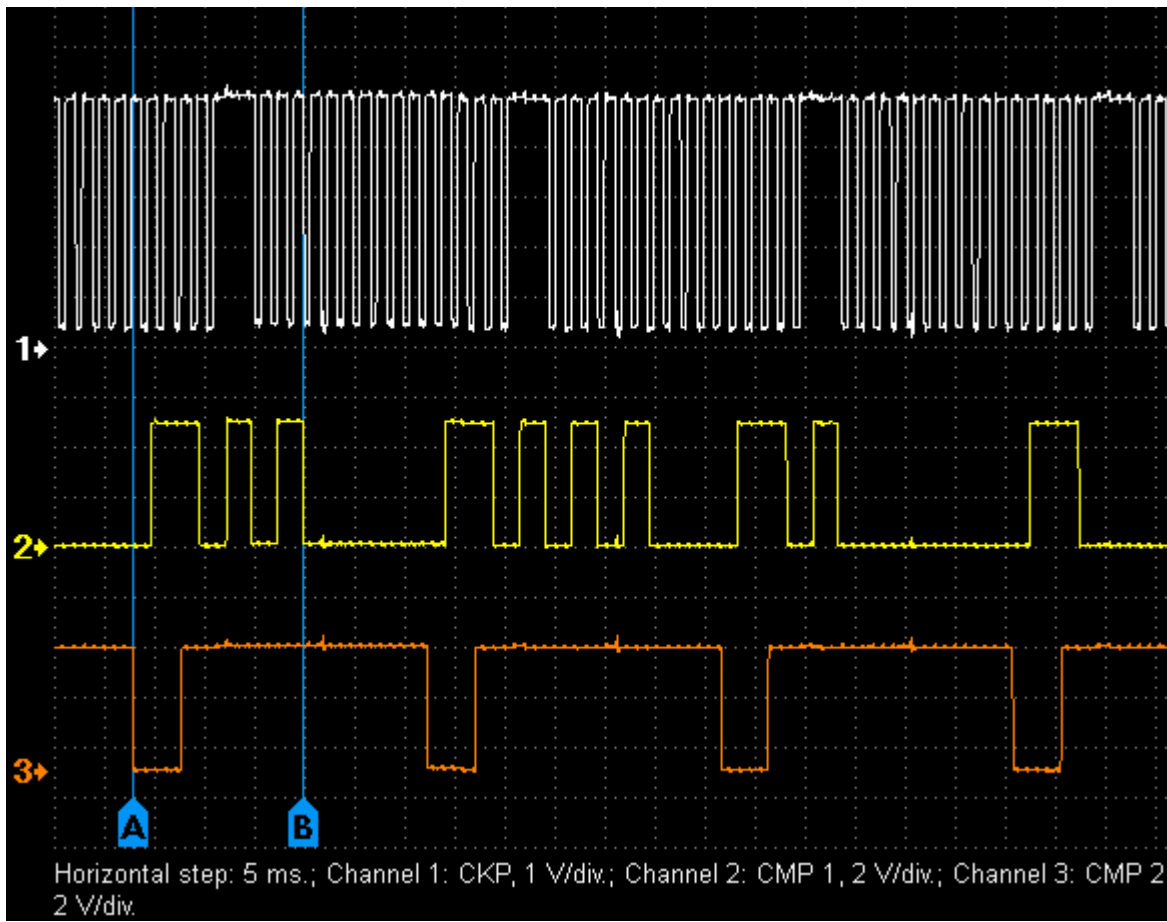

Nissan – соотношение сигналов от датчиков коленвала и распредвала

Nissan Almera Classic 2006 QG16

[nissan_almera_classic_2006_qg16.mwf](#)

Nissan Juke F15 2015

[nissan_juke_f15_2015.mwf](#)

Nissan Pathfinder 3.3 V6