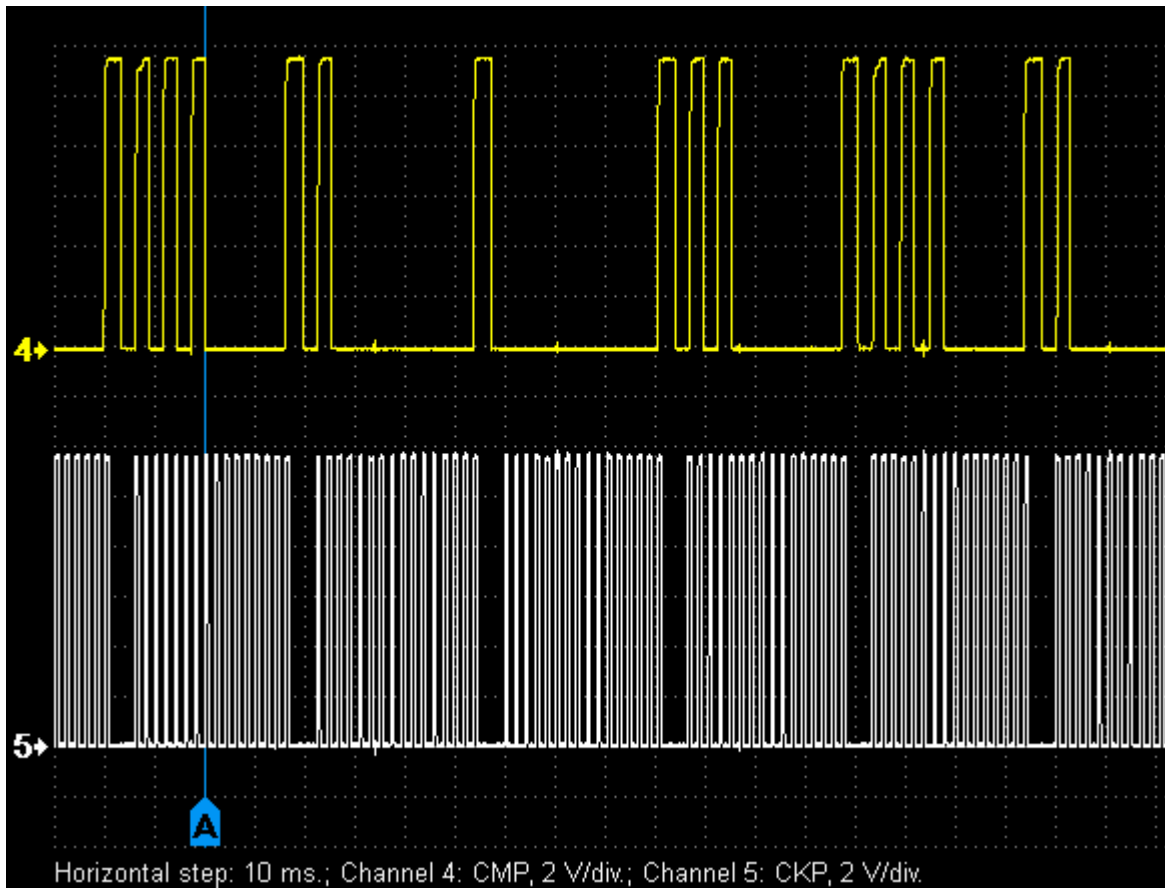

Nissan – соотношение сигналов от датчиков коленвала и распредвала

Nissan Almera Classic 2006 QG16

[nissan_almera_classic_2006_qg16.mwf](#)

Nissan Juke F15 2015

[nissan_juke_f15_2015.mwf](#)

Nissan Pathfinder 3.3 V6