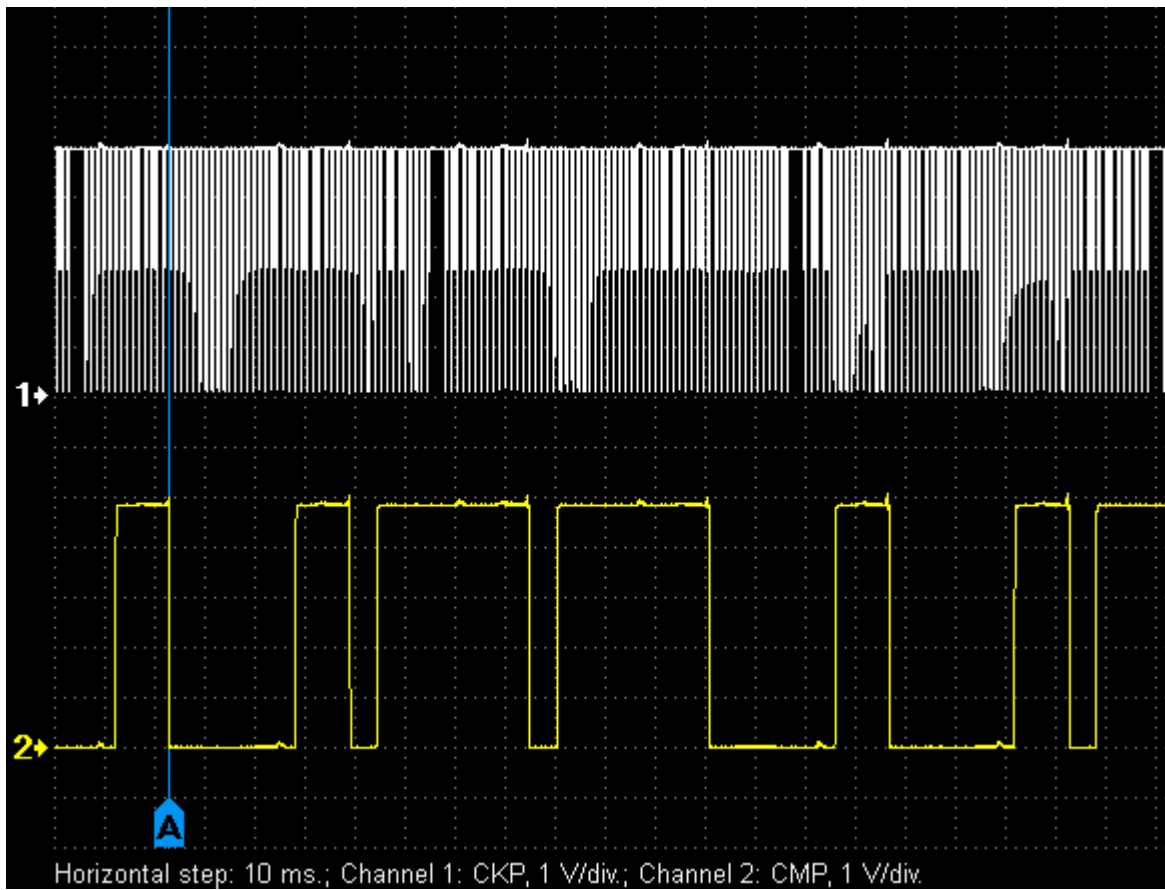

Nissan Qashqai J11 2015 1.2 turbo HRA2DDT