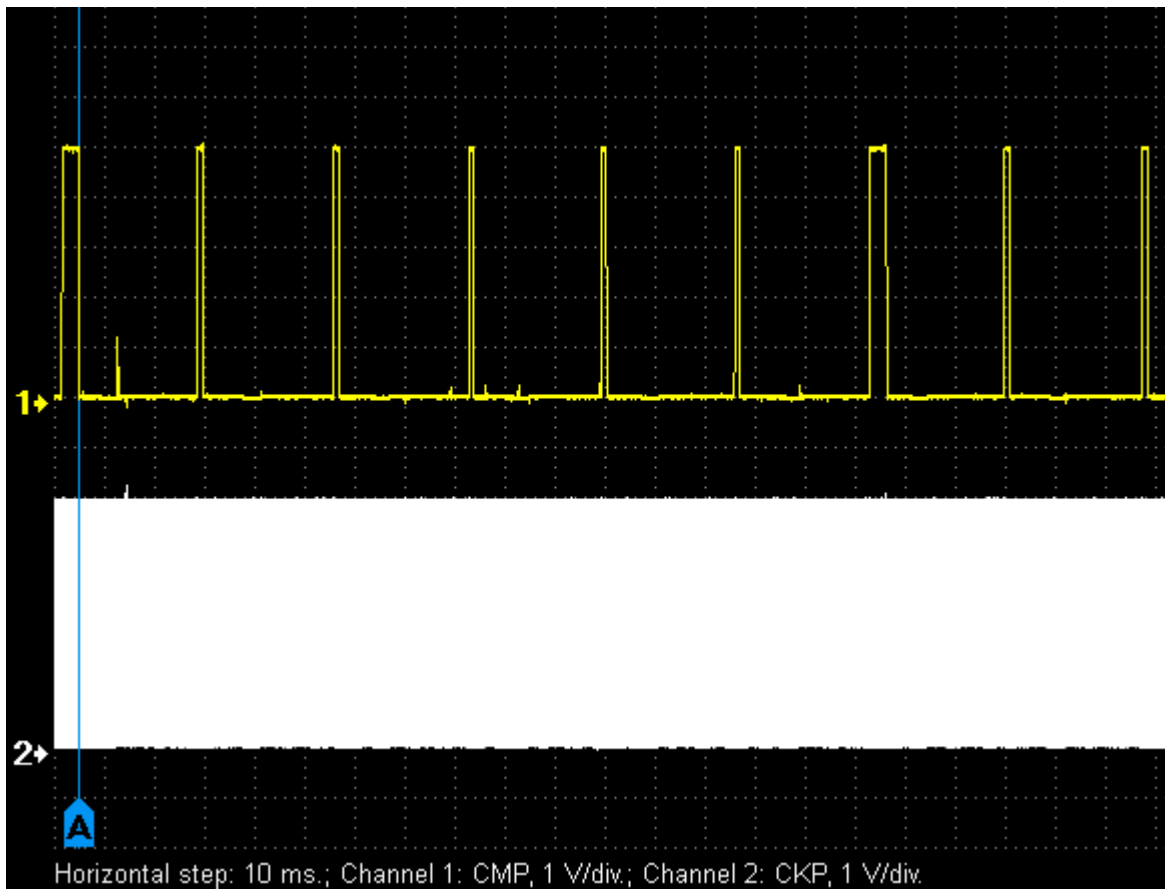

Nissan – соотношение сигналов от датчиков коленвала и распредвала

Nissan Almera Classic 2006 QG16

[nissan_almera_classic_2006_qg16.mwf](#)

Nissan Juke F15 2015

[nissan_juke_f15_2015.mwf](#)

Nissan Pathfinder 3.3 V6