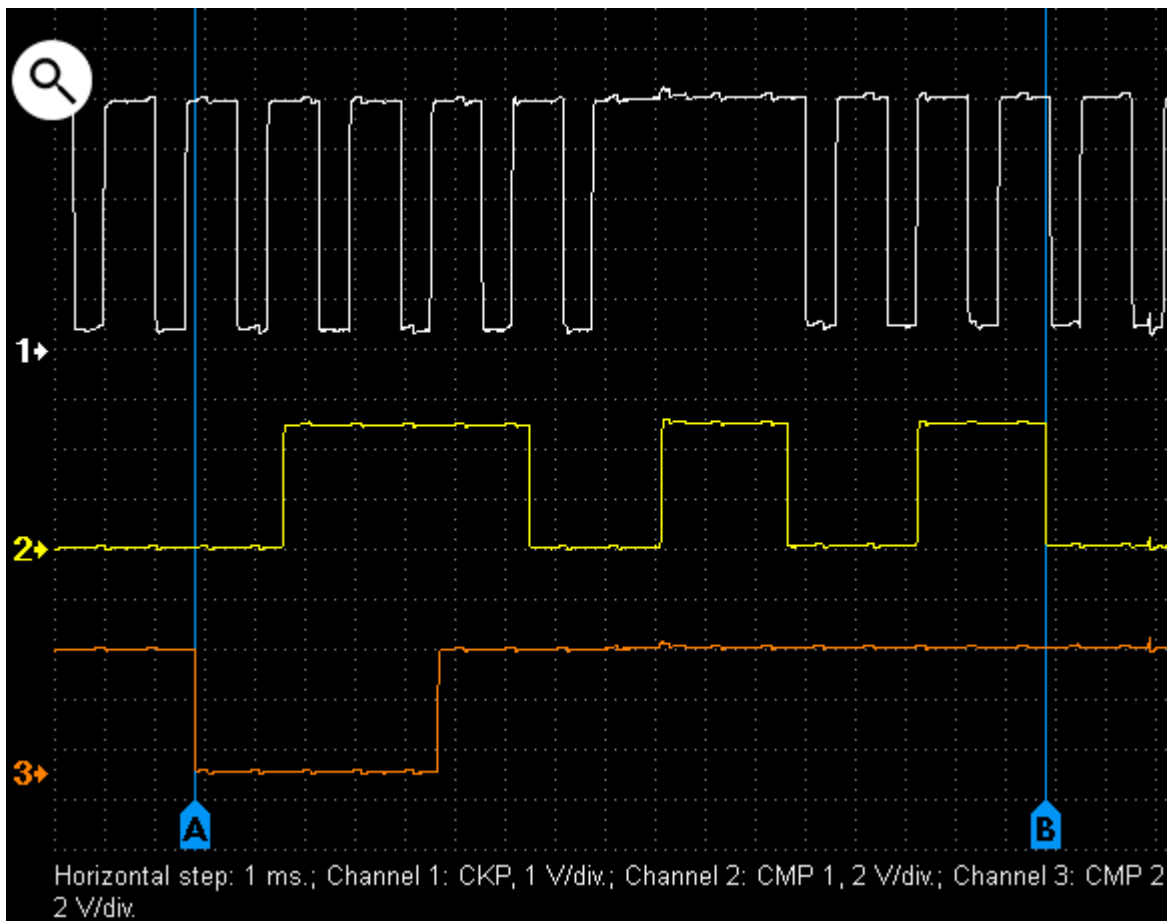

Nissan – соотношение сигналов от датчиков коленвала и распредвала

Nissan Almera Classic 2006 QG16

[nissan_almera_classic_2006_qg16.mwf](#)

Nissan Juke F15 2015

[nissan_juke_f15_2015.mwf](#)

Nissan Pathfinder 3.3 V6