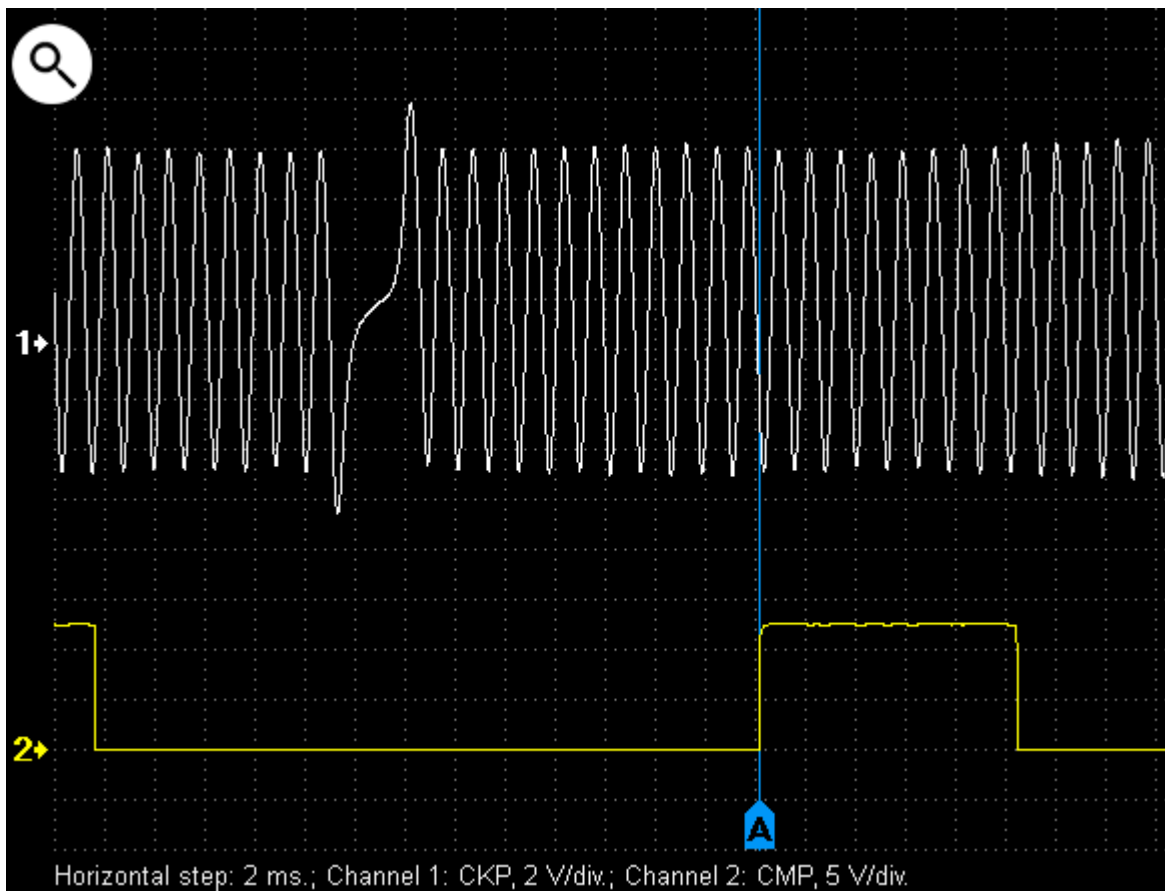

Skoda – соотношение сигналов от датчиков коленвала и распредвала

Skoda Fabia 1.4 16v BBZ

[skoda_fabia_1.4_16v_bbz.mwf](#)

Skoda Octavia 1.6 AKL

[skoda_octavia_1.6_akl.mwf](#)

Skoda Octavia Tour 1.8T AGU

[skoda_octavia_tour_1.8t_agu.mwf](#)

Skoda Roomster 2008 1.4 BXW

[skoda_roomster_2008_1.4_bxw.mwf](#)

Skoda SuperB 2008 1.8T AWT

[skoda_superb_2008_1.8t_awt.mwf](#)