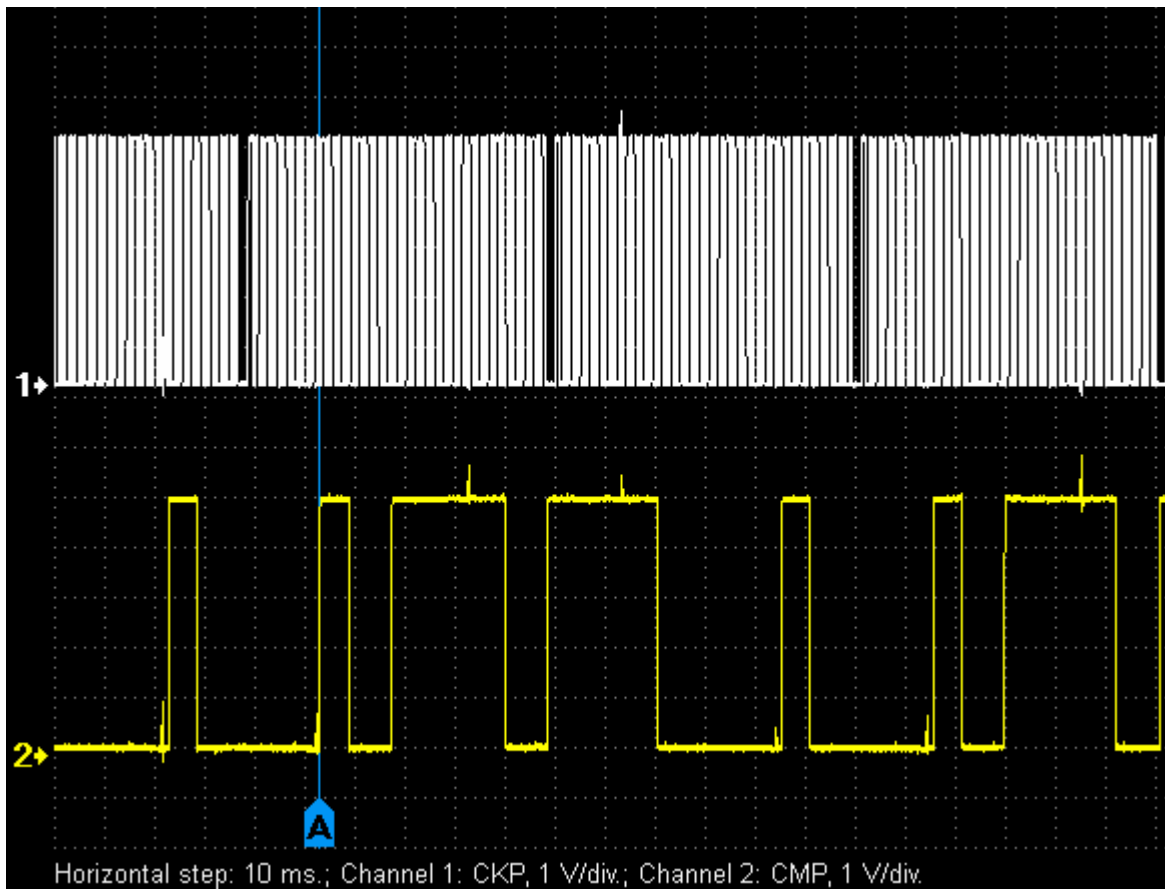

Skoda – соотношение сигналов от датчиков коленвала и распредвала

Skoda Fabia 1.4 16v BBZ

[skoda_fabia_1.4_16v_bbz.mwf](#)

Skoda Octavia 1.6 AKL

[skoda_octavia_1.6_akl.mwf](#)

Skoda Octavia Tour 1.8T AGU

[skoda_octavia_tour_1.8t_agu.mwf](#)

Skoda Roomster 2008 1.4 BXW

[skoda_roomster_2008_1.4_bxw.mwf](#)

Skoda SuperB 2008 1.8T AWT

[skoda_superb_2008_1.8t_awt.mwf](#)