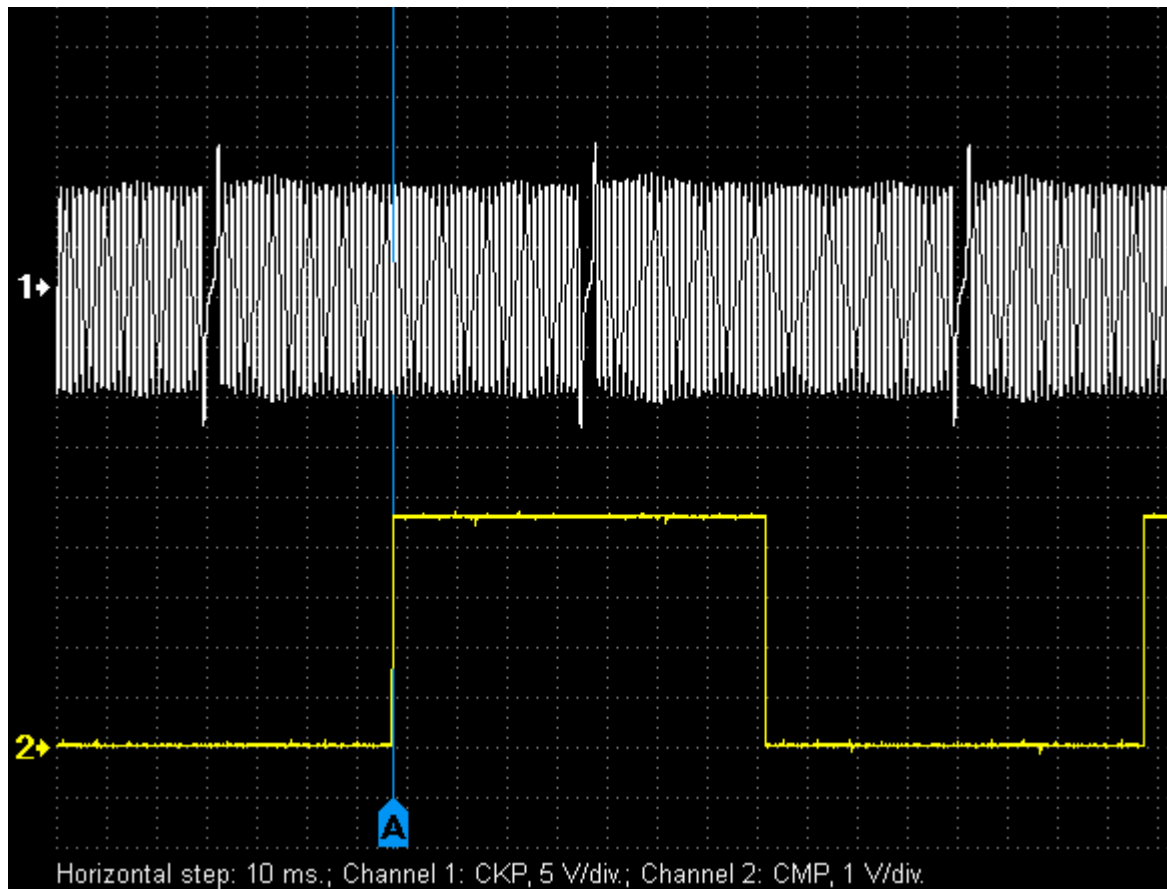

Skoda – соотношение сигналов от датчиков коленвала и распредвала

Skoda Fabia 1.4 16v BBZ

[skoda_fabia_1.4_16v_bbz.mwf](#)

Skoda Octavia 1.6 AKL

[skoda_octavia_1.6_akl.mwf](#)

Skoda Octavia Tour 1.8T AGU

[skoda_octavia_tour_1.8t_agu.mwf](#)

Skoda Roomster 2008 1.4 BXW

[skoda_roomster_2008_1.4_bxw.mwf](#)

Skoda SuperB 2008 1.8T AWT

[skoda_superb_2008_1.8t_awt.mwf](#)