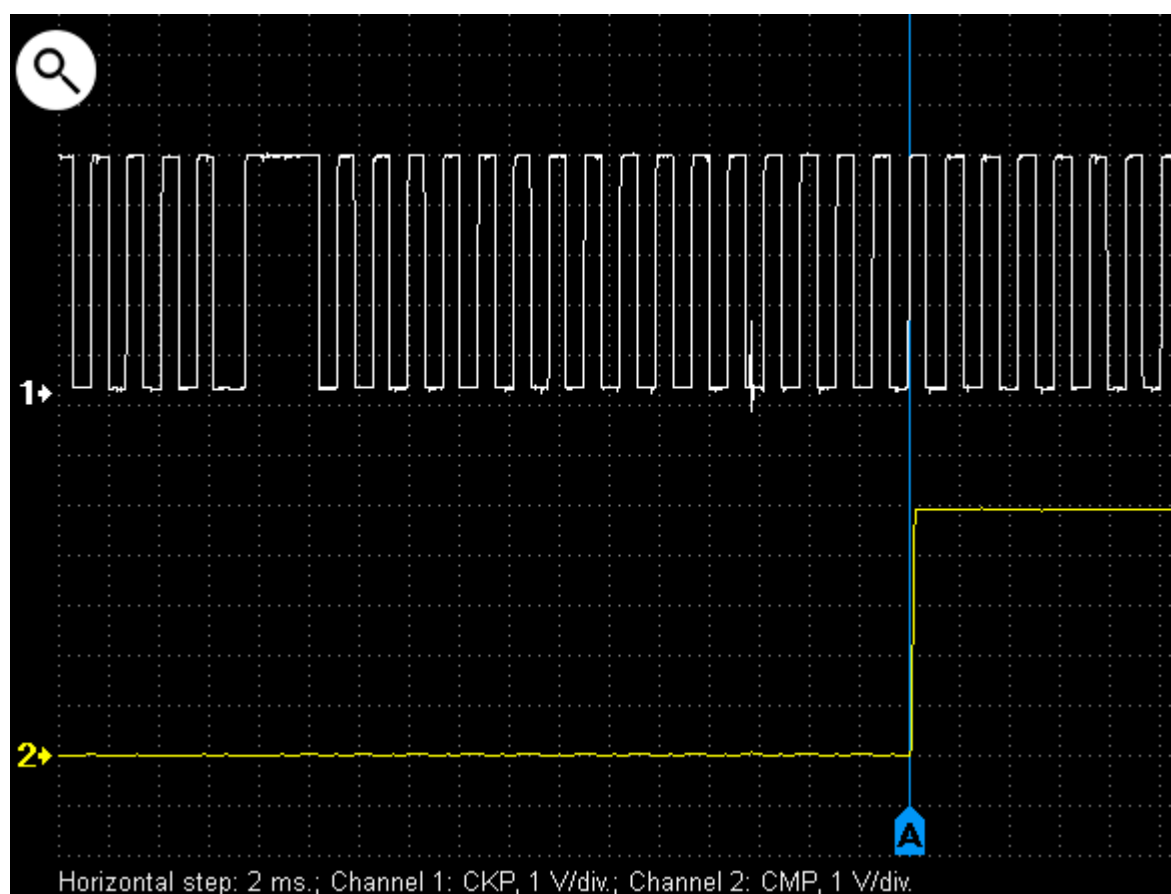

Skoda – соотношение сигналов от датчиков коленвала и распредвала

Skoda Fabia 1.4 16v BBZ

[skoda_fabia_1.4_16v_bbz.mwf](#)

Skoda Octavia 1.6 AKL

[skoda_octavia_1.6_akl.mwf](#)

Skoda Octavia Tour 1.8T AGU

[skoda_octavia_tour_1.8t_agu.mwf](#)

Skoda Roomster 2008 1.4 BXW

[skoda_roomster_2008_1.4_bxw.mwf](#)

Skoda SuperB 2008 1.8T AWT

[skoda_superb_2008_1.8t_awt.mwf](#)