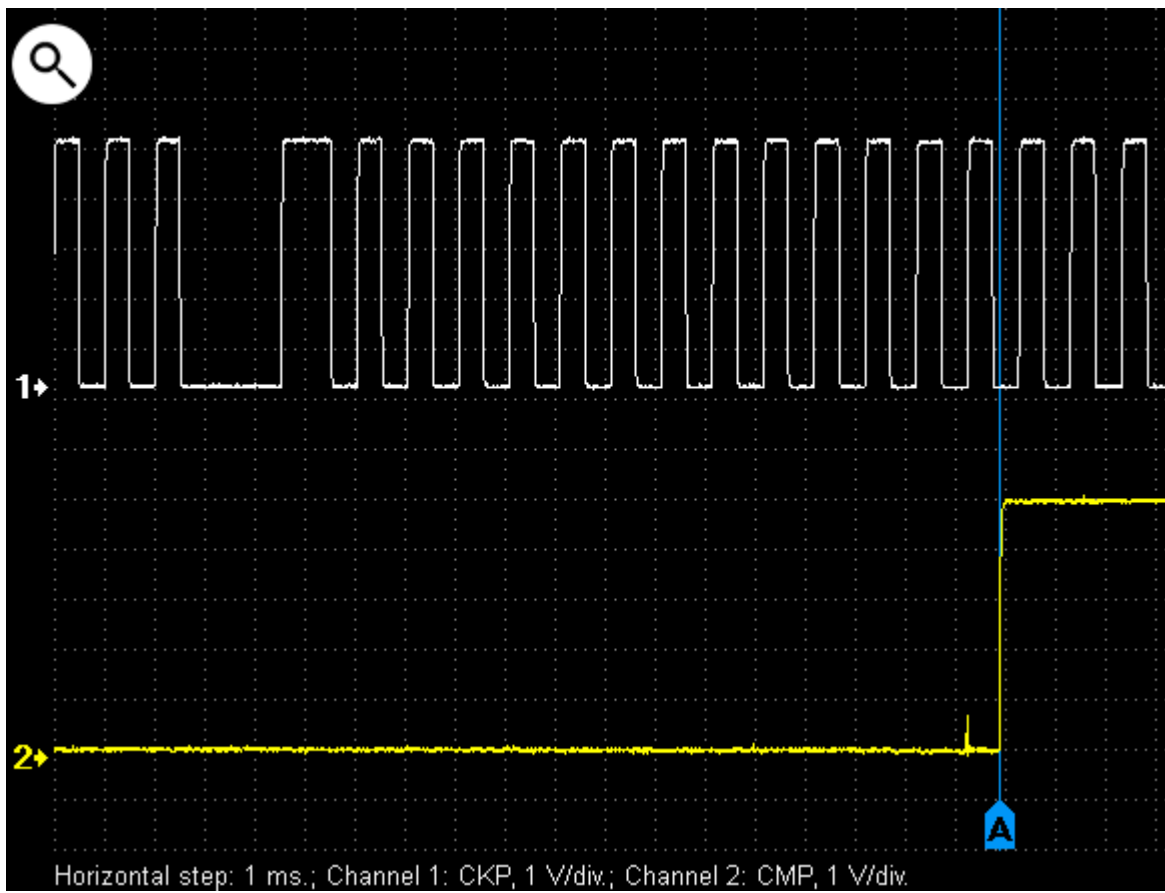

Skoda – соотношение сигналов от датчиков коленвала и распредвала

Skoda Fabia 1.4 16v BBZ

[skoda_fabia_1.4_16v_bbz.mwf](#)

Skoda Octavia 1.6 AKL

[skoda_octavia_1.6_akl.mwf](#)

Skoda Octavia Tour 1.8T AGU

[skoda_octavia_tour_1.8t_agu.mwf](#)

Skoda Roomster 2008 1.4 BXW

[skoda_roomster_2008_1.4_bxw.mwf](#)

Skoda SuperB 2008 1.8T AWT

[skoda_superb_2008_1.8t_awt.mwf](#)