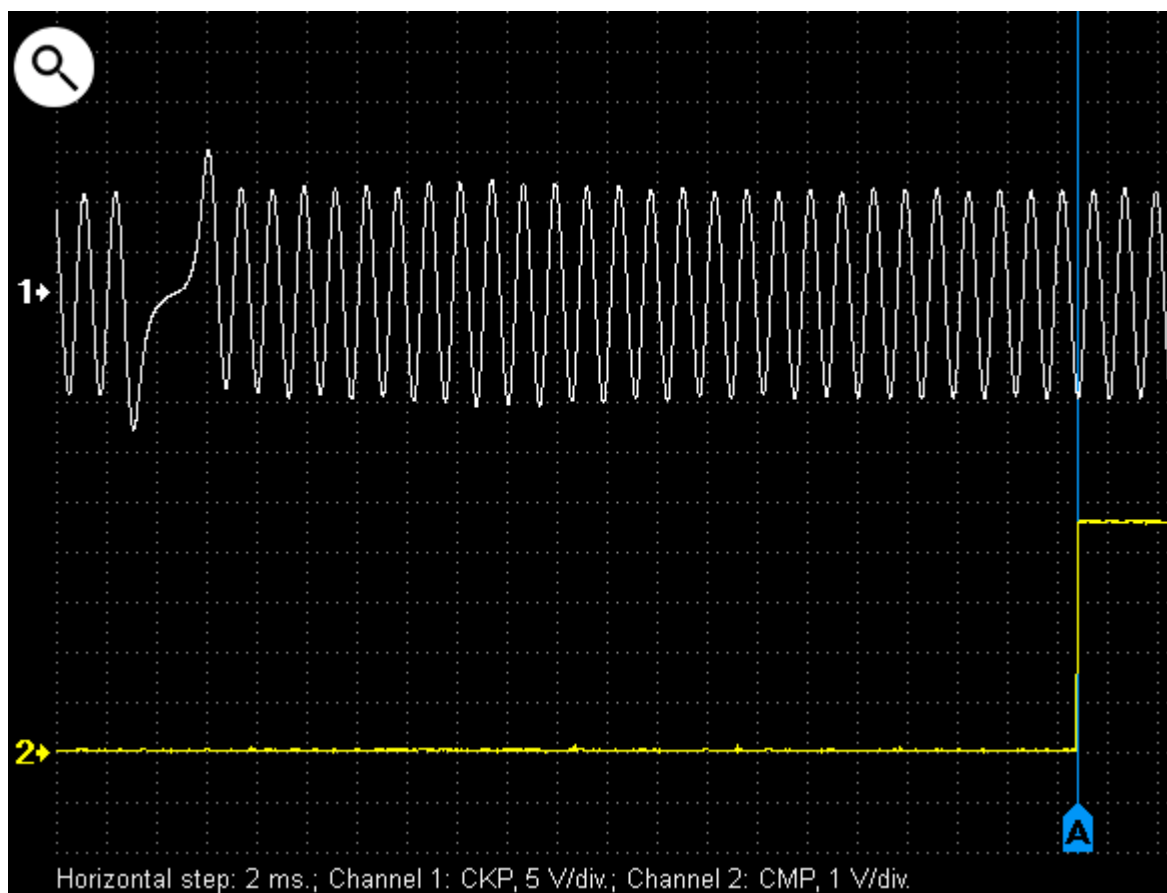

Skoda – соотношение сигналов от датчиков коленвала и распредвала

Skoda Fabia 1.4 16v BBZ

[skoda_fabia_1.4_16v_bbz.mwf](#)

Skoda Octavia 1.6 AKL

[skoda_octavia_1.6_akl.mwf](#)

Skoda Octavia Tour 1.8T AGU

[skoda_octavia_tour_1.8t_agu.mwf](#)

Skoda Roomster 2008 1.4 BXW

[skoda_roomster_2008_1.4_bxw.mwf](#)

Skoda SuperB 2008 1.8T AWT

[skoda_superb_2008_1.8t_awt.mwf](#)