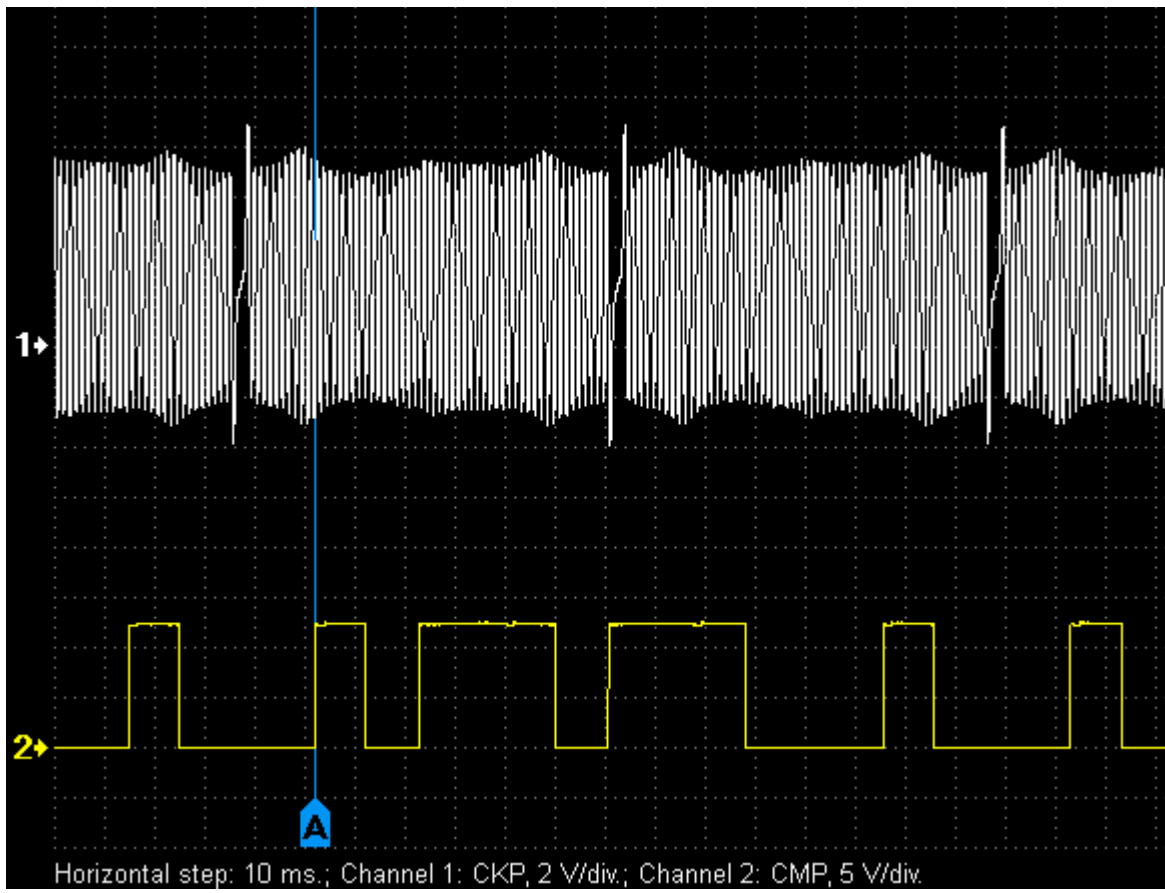

Skoda – соотношение сигналов от датчиков коленвала и распредвала

Skoda Fabia 1.4 16v BBZ

[skoda_fabia_1.4_16v_bbz.mwf](#)

Skoda Octavia 1.6 AKL

[skoda_octavia_1.6_akl.mwf](#)

Skoda Octavia Tour 1.8T AGU

[skoda_octavia_tour_1.8t_agu.mwf](#)

Skoda Roomster 2008 1.4 BXW

[skoda_roomster_2008_1.4_bxw.mwf](#)

Skoda SuperB 2008 1.8T AWT

[skoda_superb_2008_1.8t_awt.mwf](#)