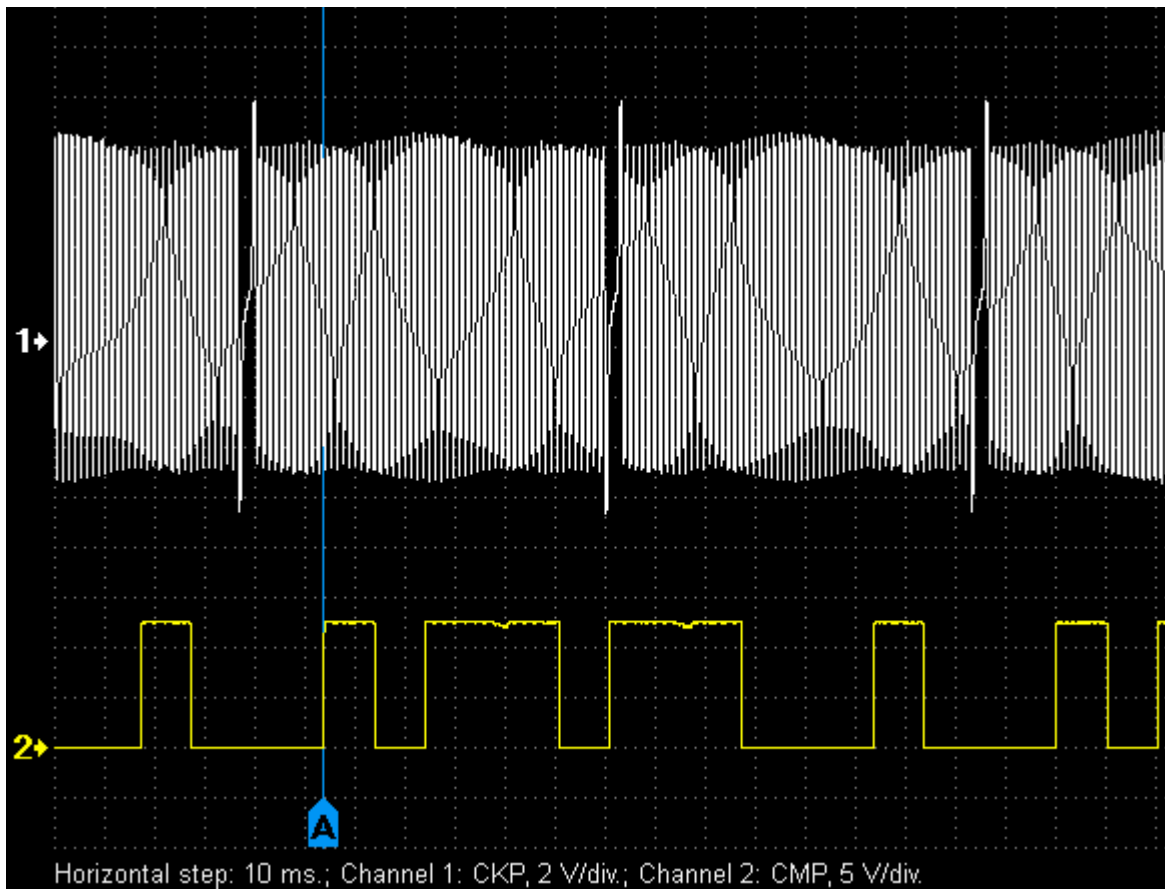

Skoda – соотношение сигналов от датчиков коленвала и распредвала

Skoda Fabia 1.4 16v BBZ

[skoda_fabia_1.4_16v_bbz.mwf](#)

Skoda Octavia 1.6 AKL

[skoda_octavia_1.6_akl.mwf](#)

Skoda Octavia Tour 1.8T AGU

[skoda_octavia_tour_1.8t_agu.mwf](#)

Skoda Roomster 2008 1.4 BXW

[skoda_roomster_2008_1.4_bxw.mwf](#)

Skoda SuperB 2008 1.8T AWT

[skoda_superb_2008_1.8t_awt.mwf](#)