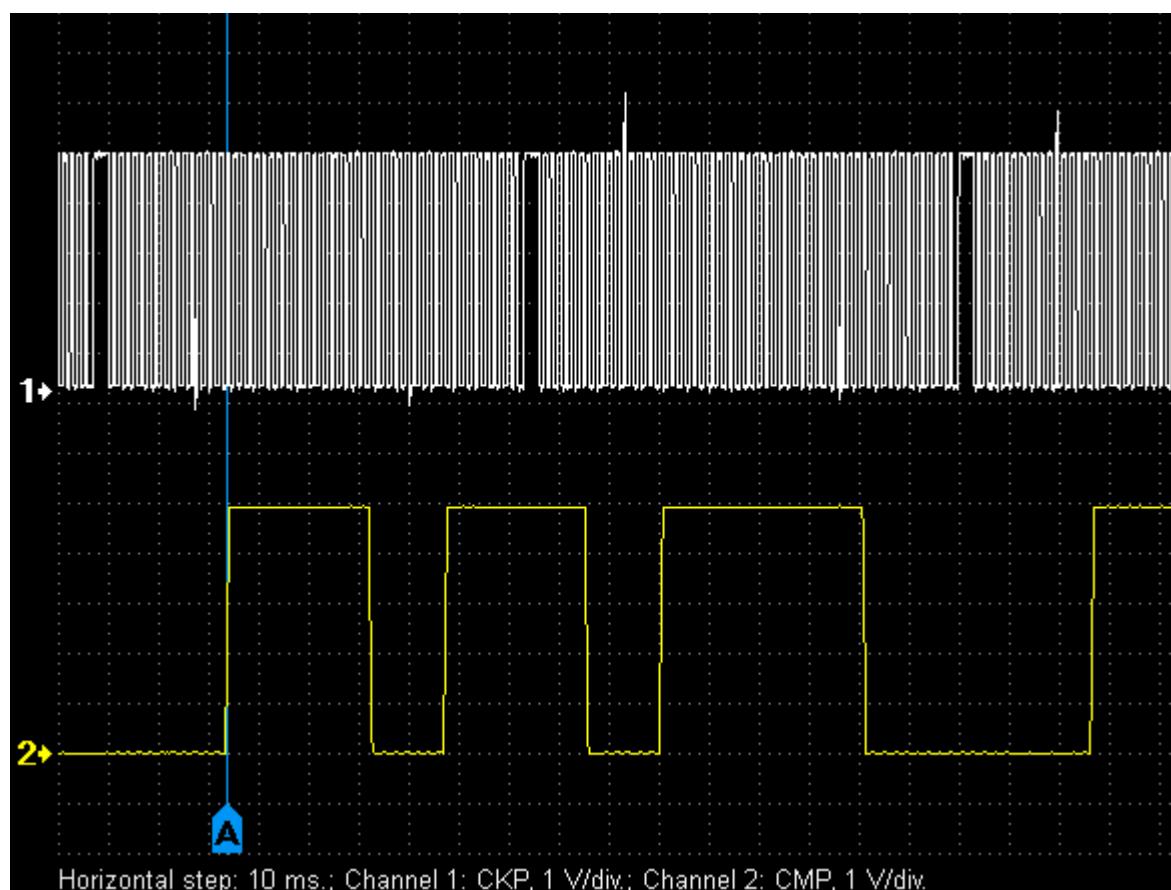

Skoda – соотношение сигналов от датчиков коленвала и распредвала

Skoda Fabia 1.4 16v BBZ

[skoda_fabia_1.4_16v_bbz.mwf](#)

Skoda Octavia 1.6 AKL

[skoda_octavia_1.6_akl.mwf](#)

Skoda Octavia Tour 1.8T AGU

[skoda_octavia_tour_1.8t_agu.mwf](#)

Skoda Roomster 2008 1.4 BXW

[skoda_roomster_2008_1.4_bxw.mwf](#)

Skoda SuperB 2008 1.8T AWT

[skoda_superb_2008_1.8t_awt.mwf](#)