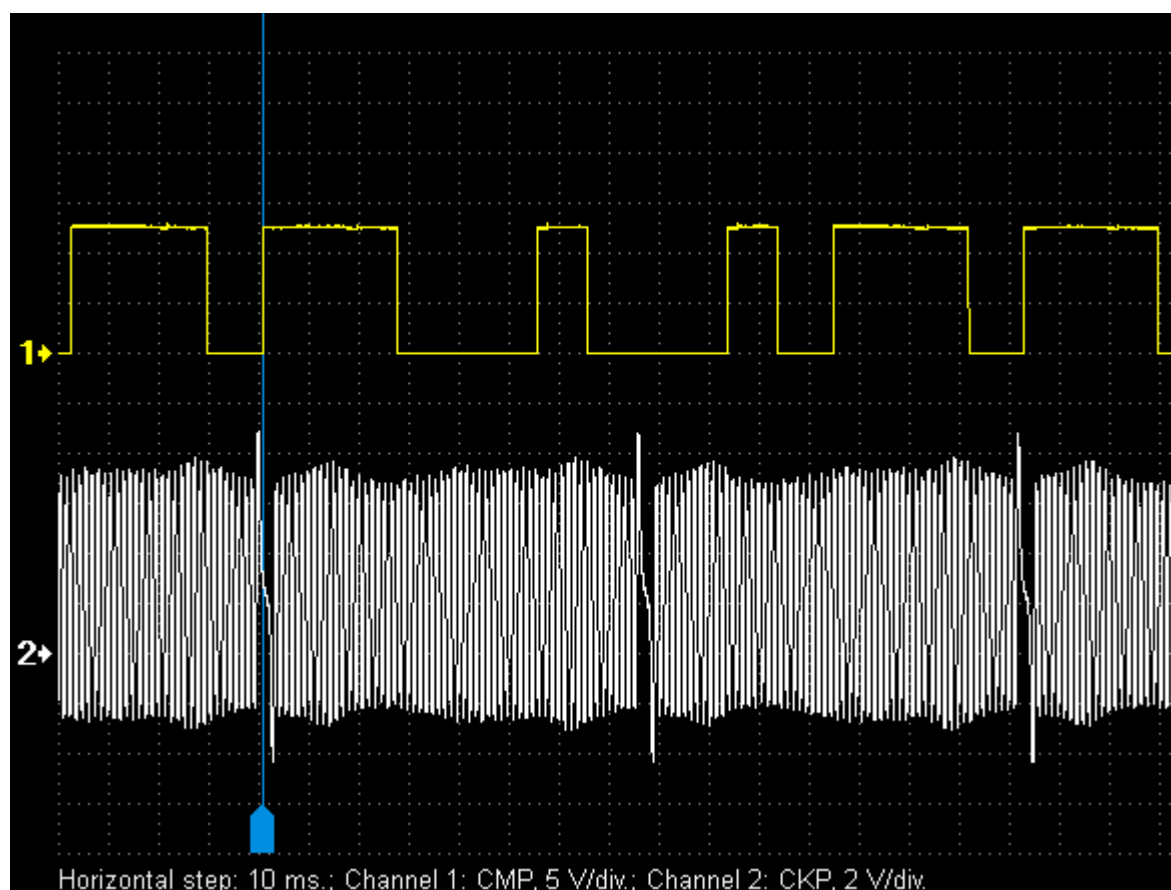

Audi – соотношение сигналов от датчиков коленвала и распредвала

Audi A4 1.8 TFSI

[audi\\_a4\\_1.8\\_tfsi.mwf](#)

Audi 100 2.6 ABC

[audi\\_100\\_2.6\\_abc.mwf](#)