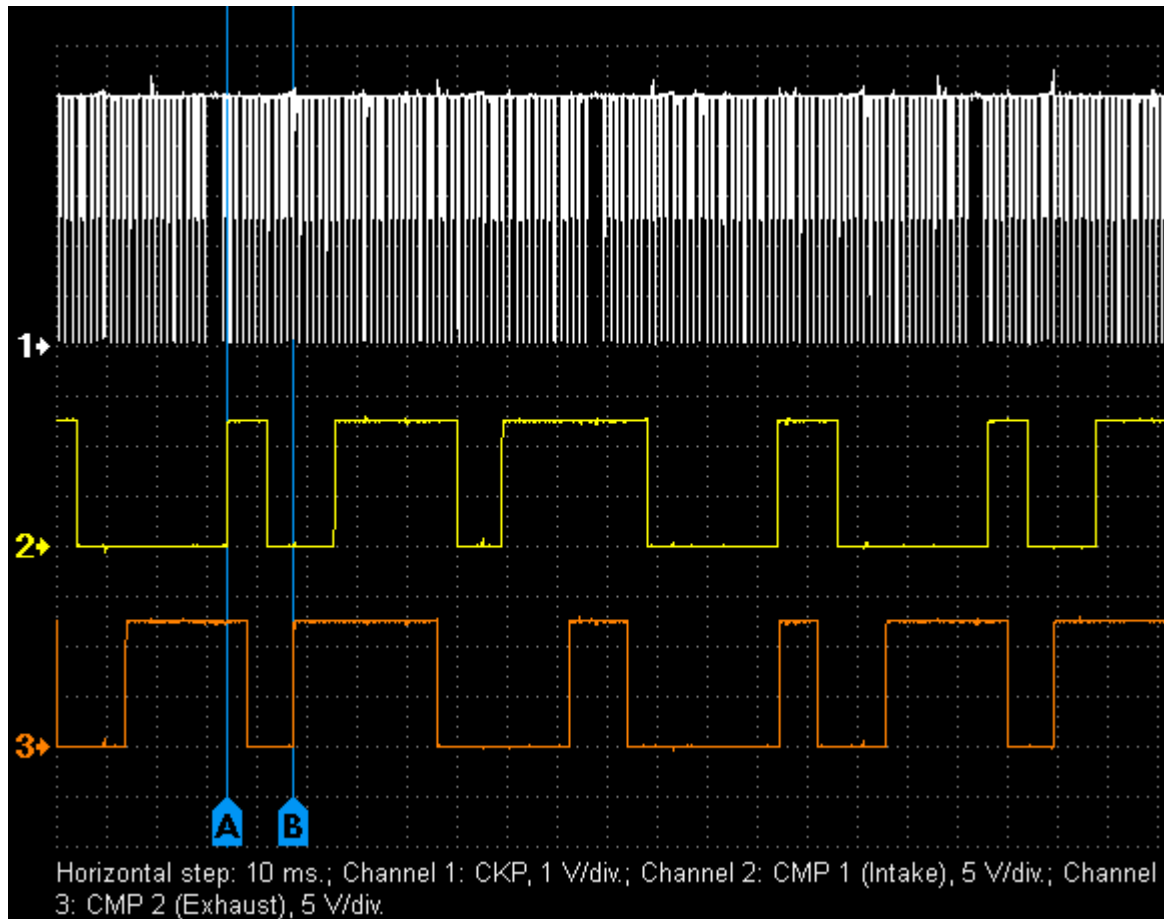

Mercedes – соотношение сигналов от датчиков коленвала и распредвала

Mercedes-Benz C-Class W204 M 271.820

[mercedes-benz c-class w204 m 271.820.mwf](#)

Mercedes-Benz V280 2.8 VR6 AAA

[mercedes-benz\\_v280\\_2.8\\_vr6\\_aaa.mwf](#)