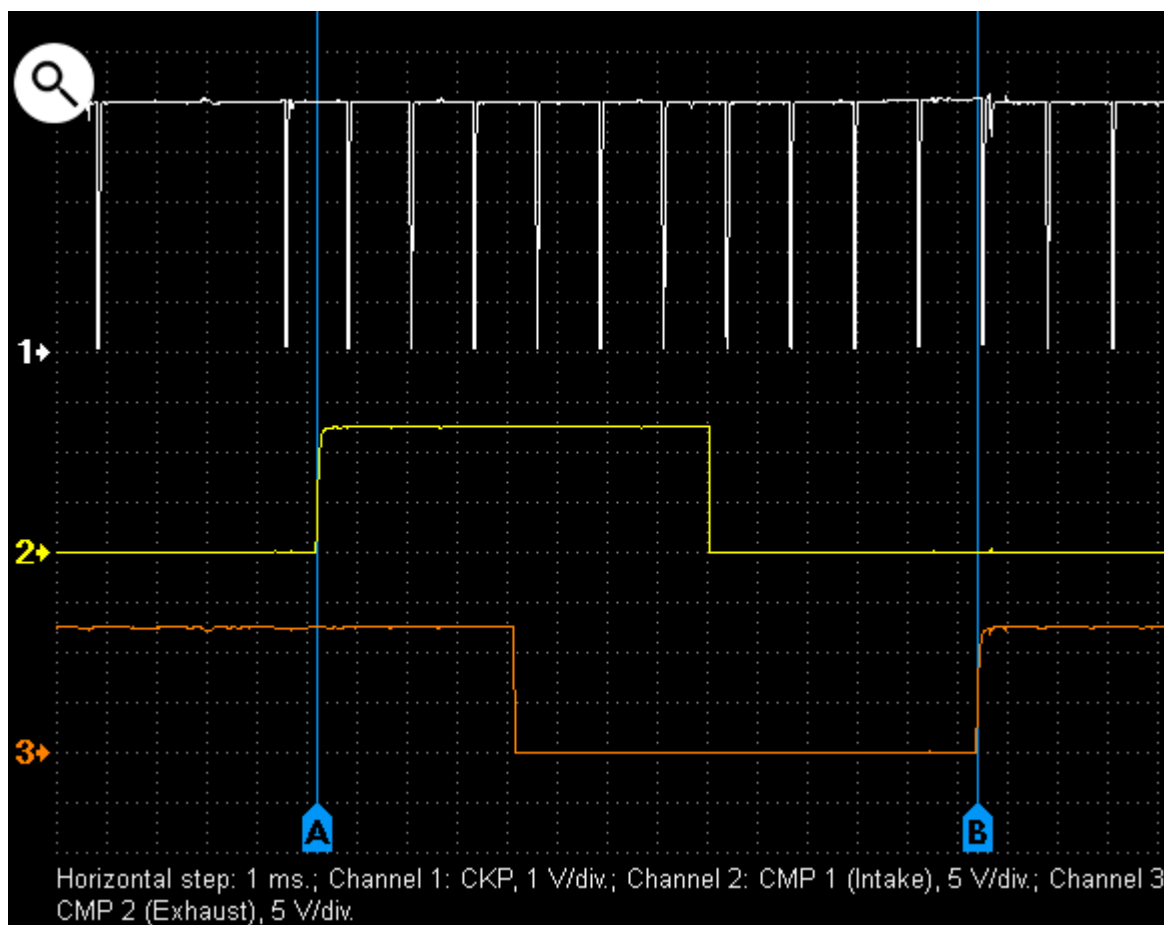

Mercedes – соотношение сигналов от датчиков коленвала и распредвала

Mercedes-Benz C-Class W204 M 271.820

[mercedes-benz c-class w204 m 271.820.mwf](#)

Mercedes-Benz V280 2.8 VR6 AAA

[mercedes-benz\\_v280\\_2.8\\_vr6\\_aaa.mwf](#)