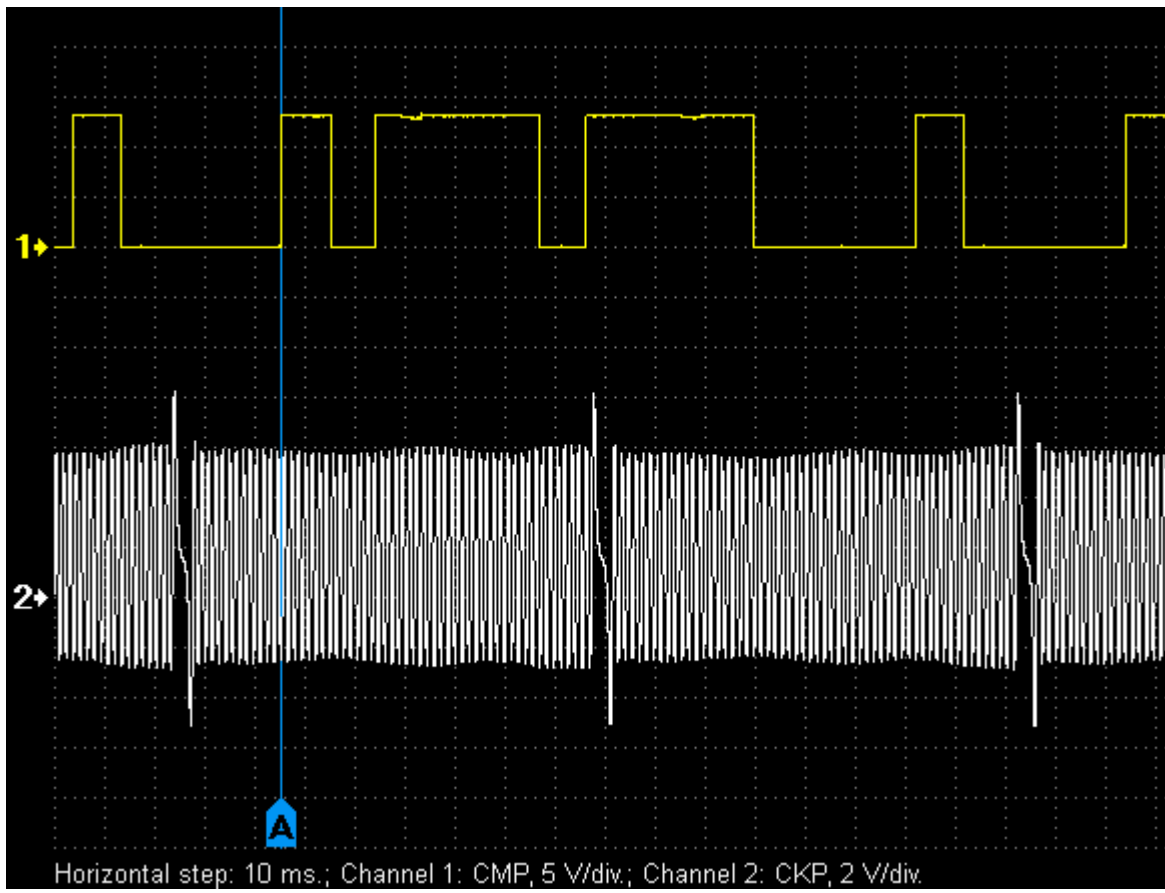

Mercedes – соотношение сигналов от датчиков коленвала и распредвала

Mercedes-Benz C-Class W204 M 271.820

[mercedes-benz c-class w204 m 271.820.mwf](#)

Mercedes-Benz V280 2.8 VR6 AAA

[mercedes-benz\\_v280\\_2.8\\_vr6\\_aaa.mwf](#)