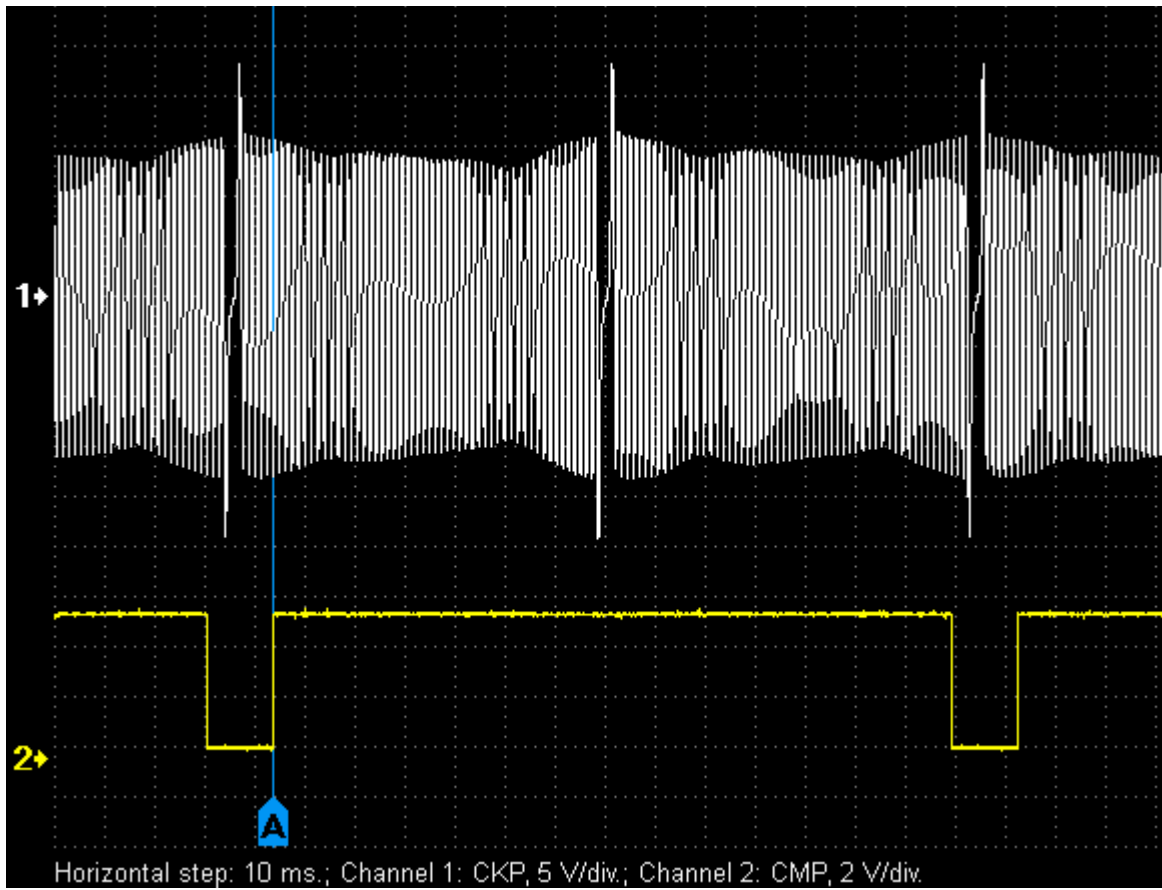

Renault – соотношение сигналов от датчиков коленвала и распредвала

Renault Kangoo 1.5 K9K

[renault_kangoo_1.5_k9k.mwf](#)